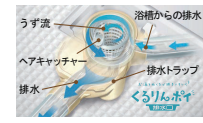

### くるりんpoi排水口

浴槽の残り湯を利用して排水トラップ内にうず流を発生させ、うず流で排水口をキレイに保ちます。