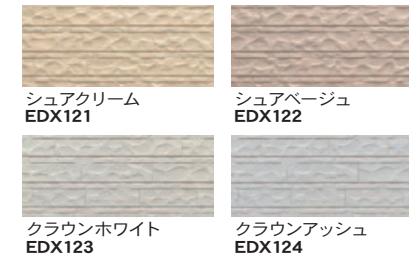

External wall material

セリオスタイル

フィーノ調

ルティースタイル

ヴィエナウォール

ヴィアナウォール

スラップストーン調

パナルストーン調

ヴィアナウォール

セリオスタイル

ルティースタイル

フィーノ調

ニューライン1

ラフィナウォール調

メレットストーン調