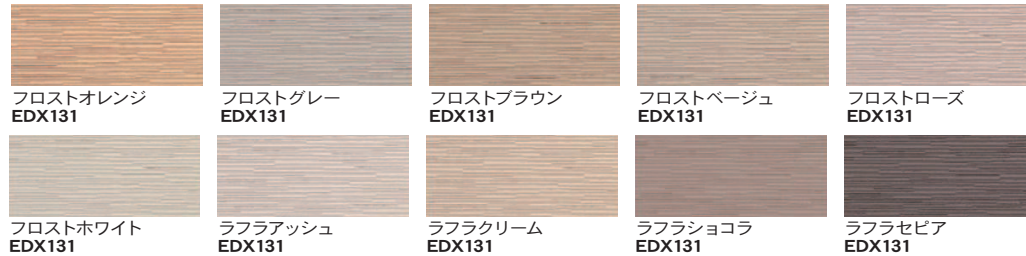

External wall material

セリオスタイル

フィーノ調

ルティースタイル

ヴィエナウォール

ヴィアナウォール

スラップストーン調

パナルストーン調

ヴィアナウォール

セリオスタイル

ルティースタイル

フィーノ調

ニューライン1

ラフィナウォール調

メレットストーン調