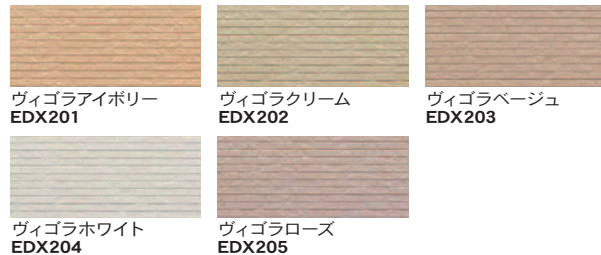

External wall material

セリオスタイル

フィーノ調

ルティースタイル

ヴィエナウォール

ヴィアナウォール

スラップストーン調

パナルストーン調

ヴィアナウォール

セリオスタイル

ルティースタイル

フィーノ調

ニューライン1

ラフィナウォール調

メレットストーン調