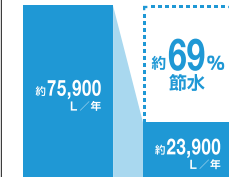

## カラーバリエーション

標準色

□BW1 □BN8 □LR8

※注2週

□BU8 □BB7

2年保証  
3ヵ月保証  
5年保証

# ECO5

大洗浄 5L、小洗浄 3.8L の「超節水 ECO5 トイレ」。  
従来品\* (大 13L) と比べ、約 **69%** の節水を実現。  
2日でおフロ1杯分以上 (280L) 節約できます。  
また、水道料金なら年間約 **13,800円** もお得です。  
※1989~2001年発売品

従来品 (1989~2001年発売品) [大13L]  
ECO5 便器 [大5L/小3.8L]