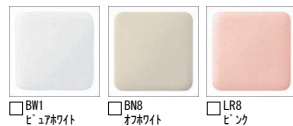

## カラーバリエーション

標準色

※注文色 (納期約2週間)