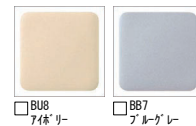

## カラーバリエーション

標準色

※注文色 (納期約2週間)